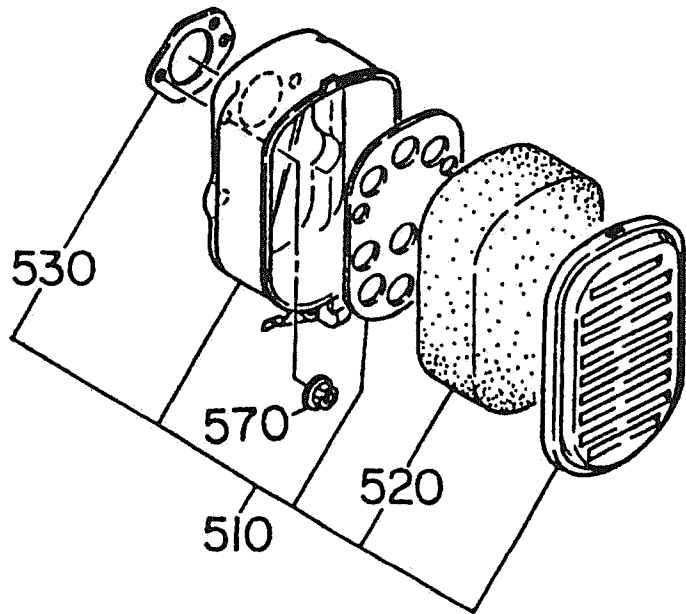

ALTERNATE AIR CLEANER