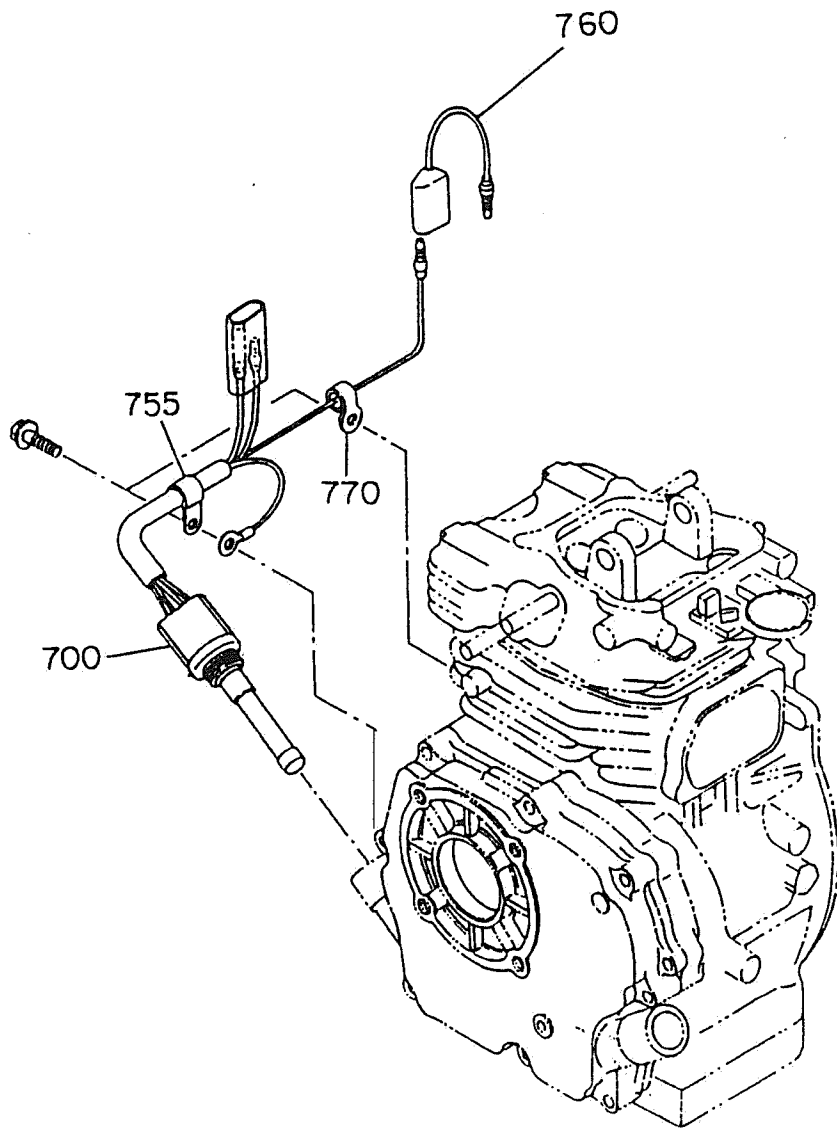

EH25 PARTS MANUAL.xls

REF	PART NUMBER	DESCRIPTION	QTY	REMARKS
10	254-60150-01	Fuel Tank	1	Black
		Fuel Tank	1	Primer
20	073-20039-00	Label (Warning)	1	
30	043-04300-15	Fuel Tank Cap	1	
40	064-13600-10	Fuel Filter	1	
50	064-20086-00	Fuel Strainer	1	
-1	064-20041-10	Filter	1	
-2	064-20014-30	Packing	1	
-3	064-20014-10	Cup	1	
-4	064-20023-60	Lock Nut	1	
-8	064-20027-90	Lock Bolt	1	
-15	064-20032-30	Spring	1	
70	234-62601-01	Fuel Pipe	1	
80	085-10600-00	Rubber Pipe	1	
90	156-11100-20	Hose Clamp	2	
110	001-13082-00	Bolt & Washer	4	
210	254-62502-00	Carburetor	1	
-1	239-62535-08	Throttle Valve	1	
-2	209-62351-08	Screw	2	
-3	254-62525-08	Choke Valve	1	
-4	237-62451-08	Screw	2	
-5	254-62420-08	Pilot Jet	1	
-6	246-62436-08	Pilot Screw	1	
-7	230-62448-08	Spring	1	
-8	234-62520-08	Choke Lever	1	
-9	239-62560-08	Ring	1	
-11	254-62531-08	Throttle Shaft	1	
-12	224-62544-08	Bolt & Washer	1	
-13	226-62550-08	Ring	1	
-14	224-62312-08	Needle Valve	1	
-15	214-62515-08	Pin	1	
-16	224-62552-08	Float Chamber Body	1	
-17	207-62345-08	Insert Washer	1	
-18	206-62540-08	Chamber Packing	1	
-19	234-62506-08	Float	1	
-20	254-62440-08	Main Nozzle	1	
-22	254-62401-08	Main Jet	1	
-24	224-62569-08	Clip	1	
-32	106-62392-08	Seal	1	
-40	246-62435-08	Adjusting Screw	1	
-41	230-62446-08	Spring	1	
-61	247-62550-08	Cap (Choke)	1	
-62	236-62680-08	Seal	1	
-89	246-62425-08	Pipe	1	
-101	156-62351-08	Packing	1	
-119	246-62551-08	Cap	1	