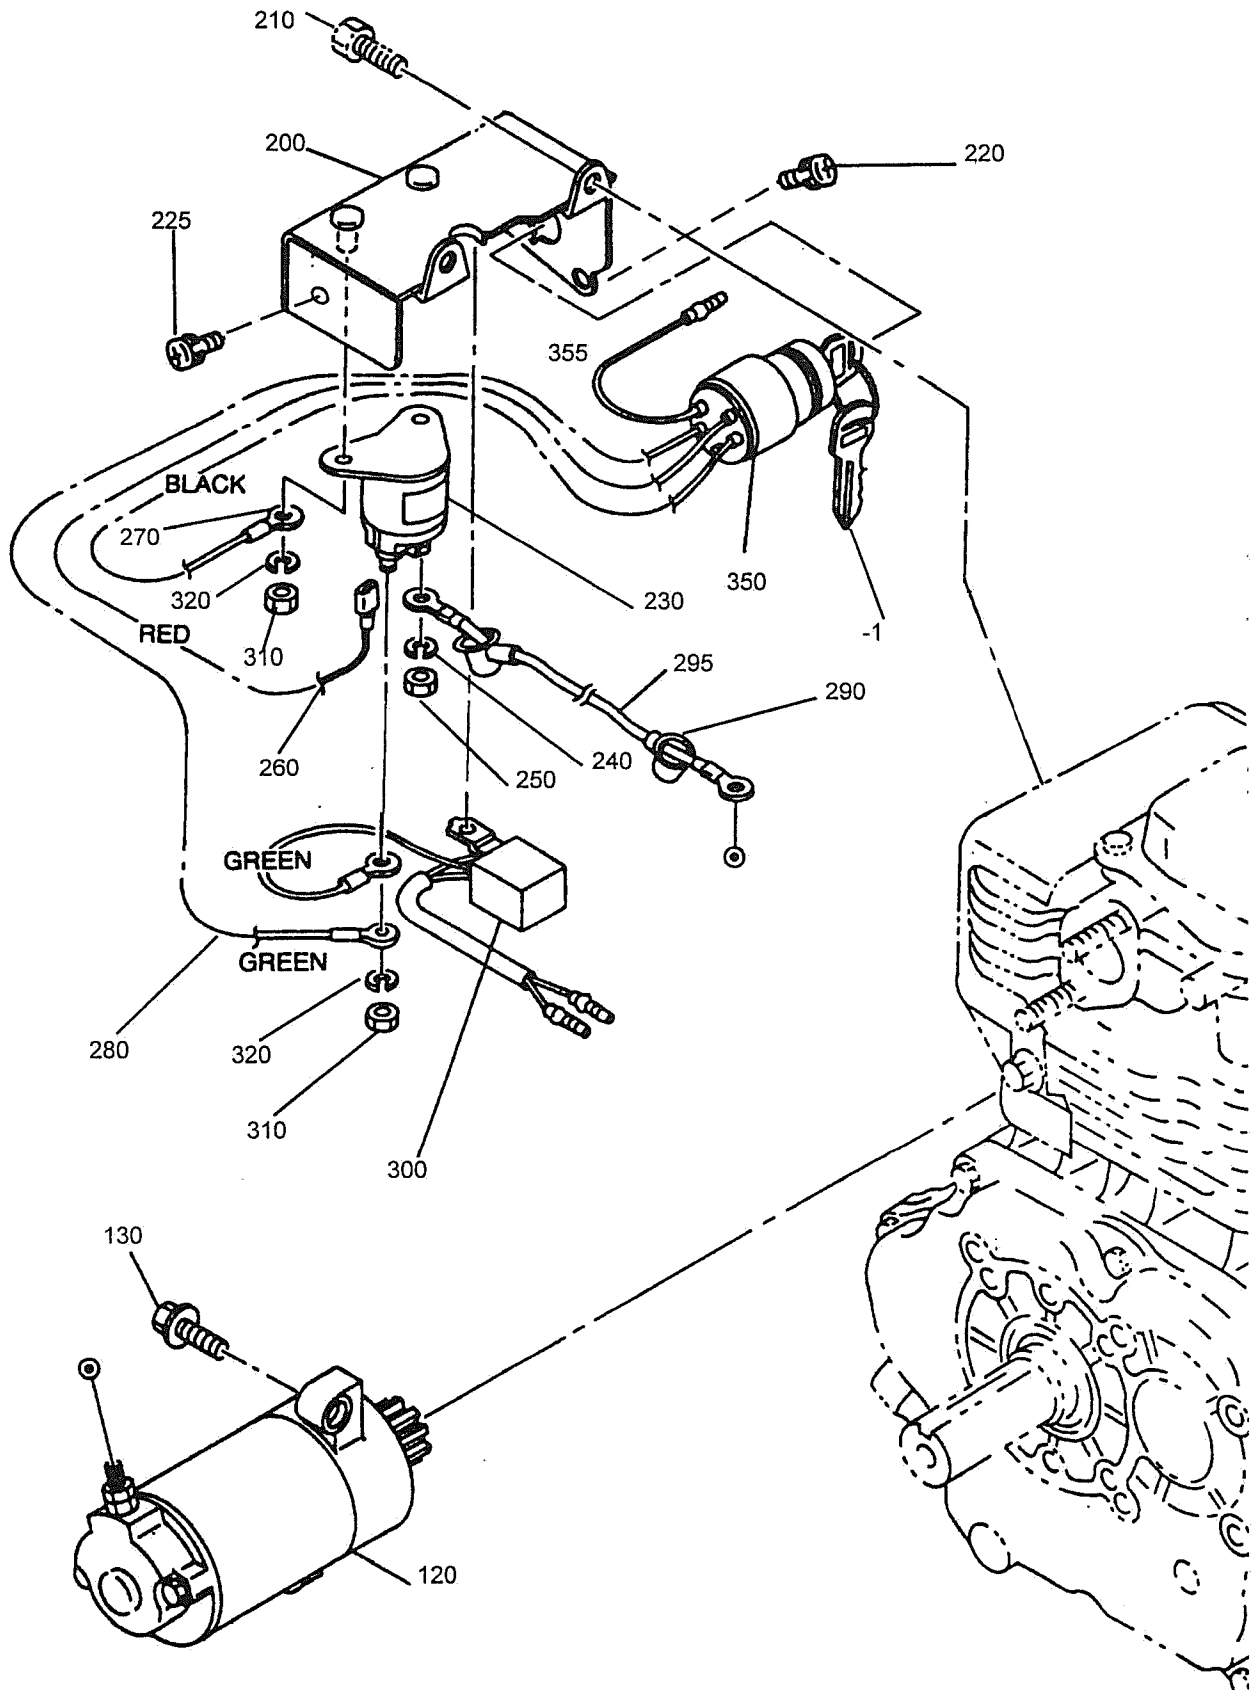

EH25 PARTS MANUAL.xls

REF	PART NUMBER	DESCRIPTION	QTY	REMARKS
10	254-60150-01	Fuel Tank	1	Black
		Fuel Tank	1	Primer
20	073-20039-00	Label (Warning)	1	
30	043-04300-15	Fuel Tank Cap	1	
40	064-13600-10	Fuel Filter	1	
50	064-20086-00	Fuel Strainer	1	
-1	064-20041-10	Filter	1	
-2	064-20014-30	Packing	1	
-3	064-20014-10	Cup	1	
-4	064-20023-60	Lock Nut	1	
-8	064-20027-90	Lock Bolt	1	
-15	064-20032-30	Spring	1	
70	234-62601-01	Fuel Pipe	1	
80	085-10600-00	Rubber Pipe	1	
90	156-11100-20	Hose Clamp	2	
110	001-13082-00	Bolt & Washer	4	
210	254-62502-00	Carburetor	1	
-1	239-62535-08	Throttle Valve	1	
-2	209-62351-08	Screw	2	
-3	254-62525-08	Choke Valve	1	
-4	237-62451-08	Screw	2	
-5	254-62420-08	Pilot Jet	1	
-6	246-62436-08	Pilot Screw	1	
-7	230-62448-08	Spring	1	
-8	234-62520-08	Choke Lever	1	
-9	239-62560-08	Ring	1	
-11	254-62531-08	Throttle Shaft	1	
-12	224-62544-08	Bolt & Washer	1	
-13	226-62550-08	Ring	1	
-14	224-62312-08	Needle Valve	1	
-15	214-62515-08	Pin	1	
-16	224-62552-08	Float Chamber Body	1	
-17	207-62345-08	Insert Washer	1	
-18	206-62540-08	Chamber Packing	1	
-19	234-62506-08	Float	1	
-20	254-62440-08	Main Nozzle	1	
-22	254-62401-08	Main Jet	1	
-24	224-62569-08	Clip	1	
-32	106-62392-08	Seal	1	
-40	246-62435-08	Adjusting Screw	1	
-41	230-62446-08	Spring	1	
-61	247-62550-08	Cap (Choke)	1	
-62	236-62680-08	Seal	1	
-89	246-62425-08	Pipe	1	
-101	156-62351-08	Packing	1	
-119	246-62551-08	Cap	1	